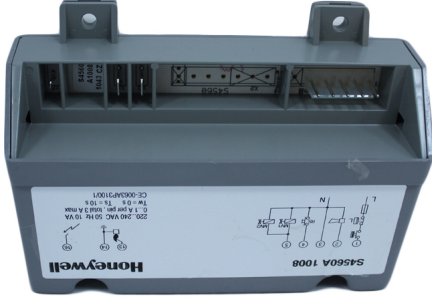

## Ate?leme Kart S4560A 1008U

Ate?leme Kart S4560A 1008U

Derecelendirme:Henüz Derecelendirilmemi?  
[Bu ürün hakk?nda soru sorun](#)

Aç?klama

Ate?leme Kart S4560A 1008U | Candan Teknik | Detayl? bilgi için aray?n?z...